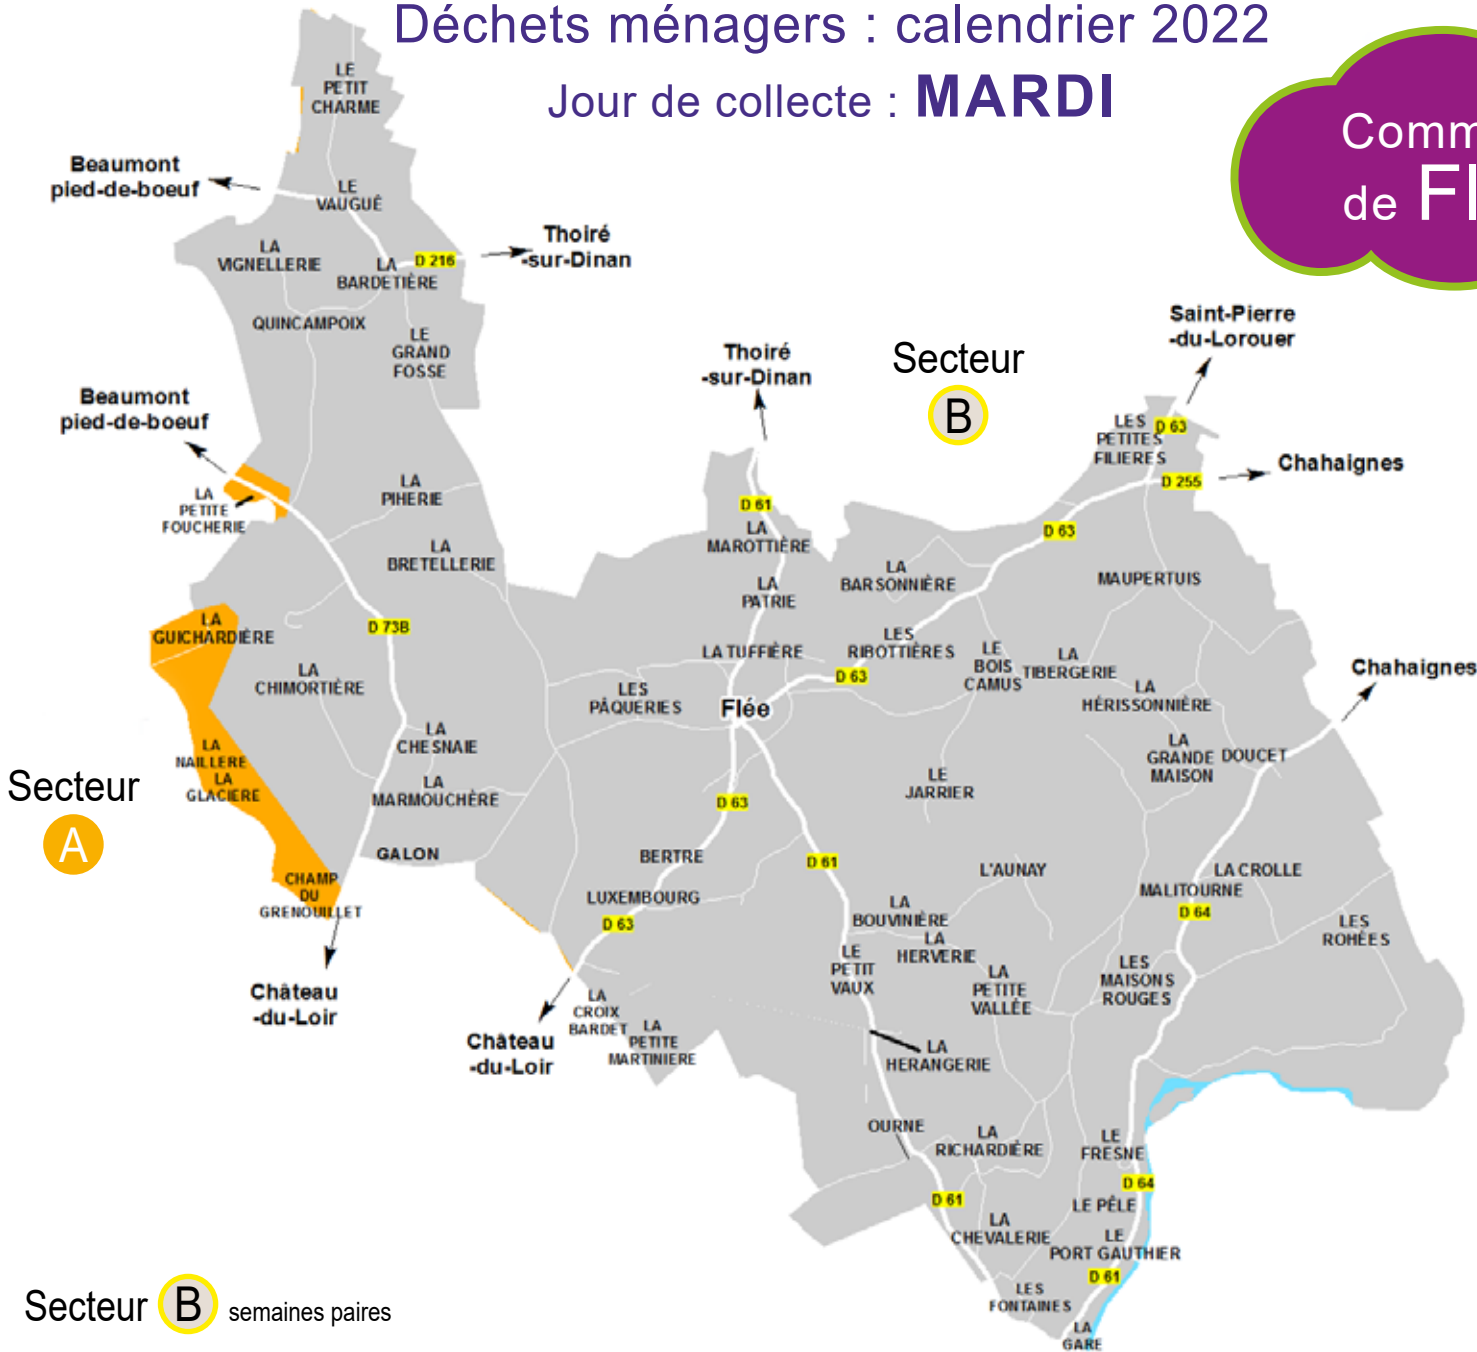

Secteur A semaines impaires

Janvier	Février	Mars
4 18	1er 15	1er 15 29
Avril	Mai	Juin
12 26	10 24	8* 21
Juillet	Août	Septembre
5 19	2 17* 30	13 27
Octobre	Novembre	Décembre
11 25	8 22	6 20

Secteur B semaines paires

Janvier	Février	Mars	Avril	Mai	Juin	Juillet	Août	Septembre	Octobre	Novembre	Décembre
11 25	8 22	8 22	5 20*	3 17 31	14 28	12 26	9 23	6 20	4 18	2* 15 29	13 27

*Collecte décalée d'une journée en raison du jour férié